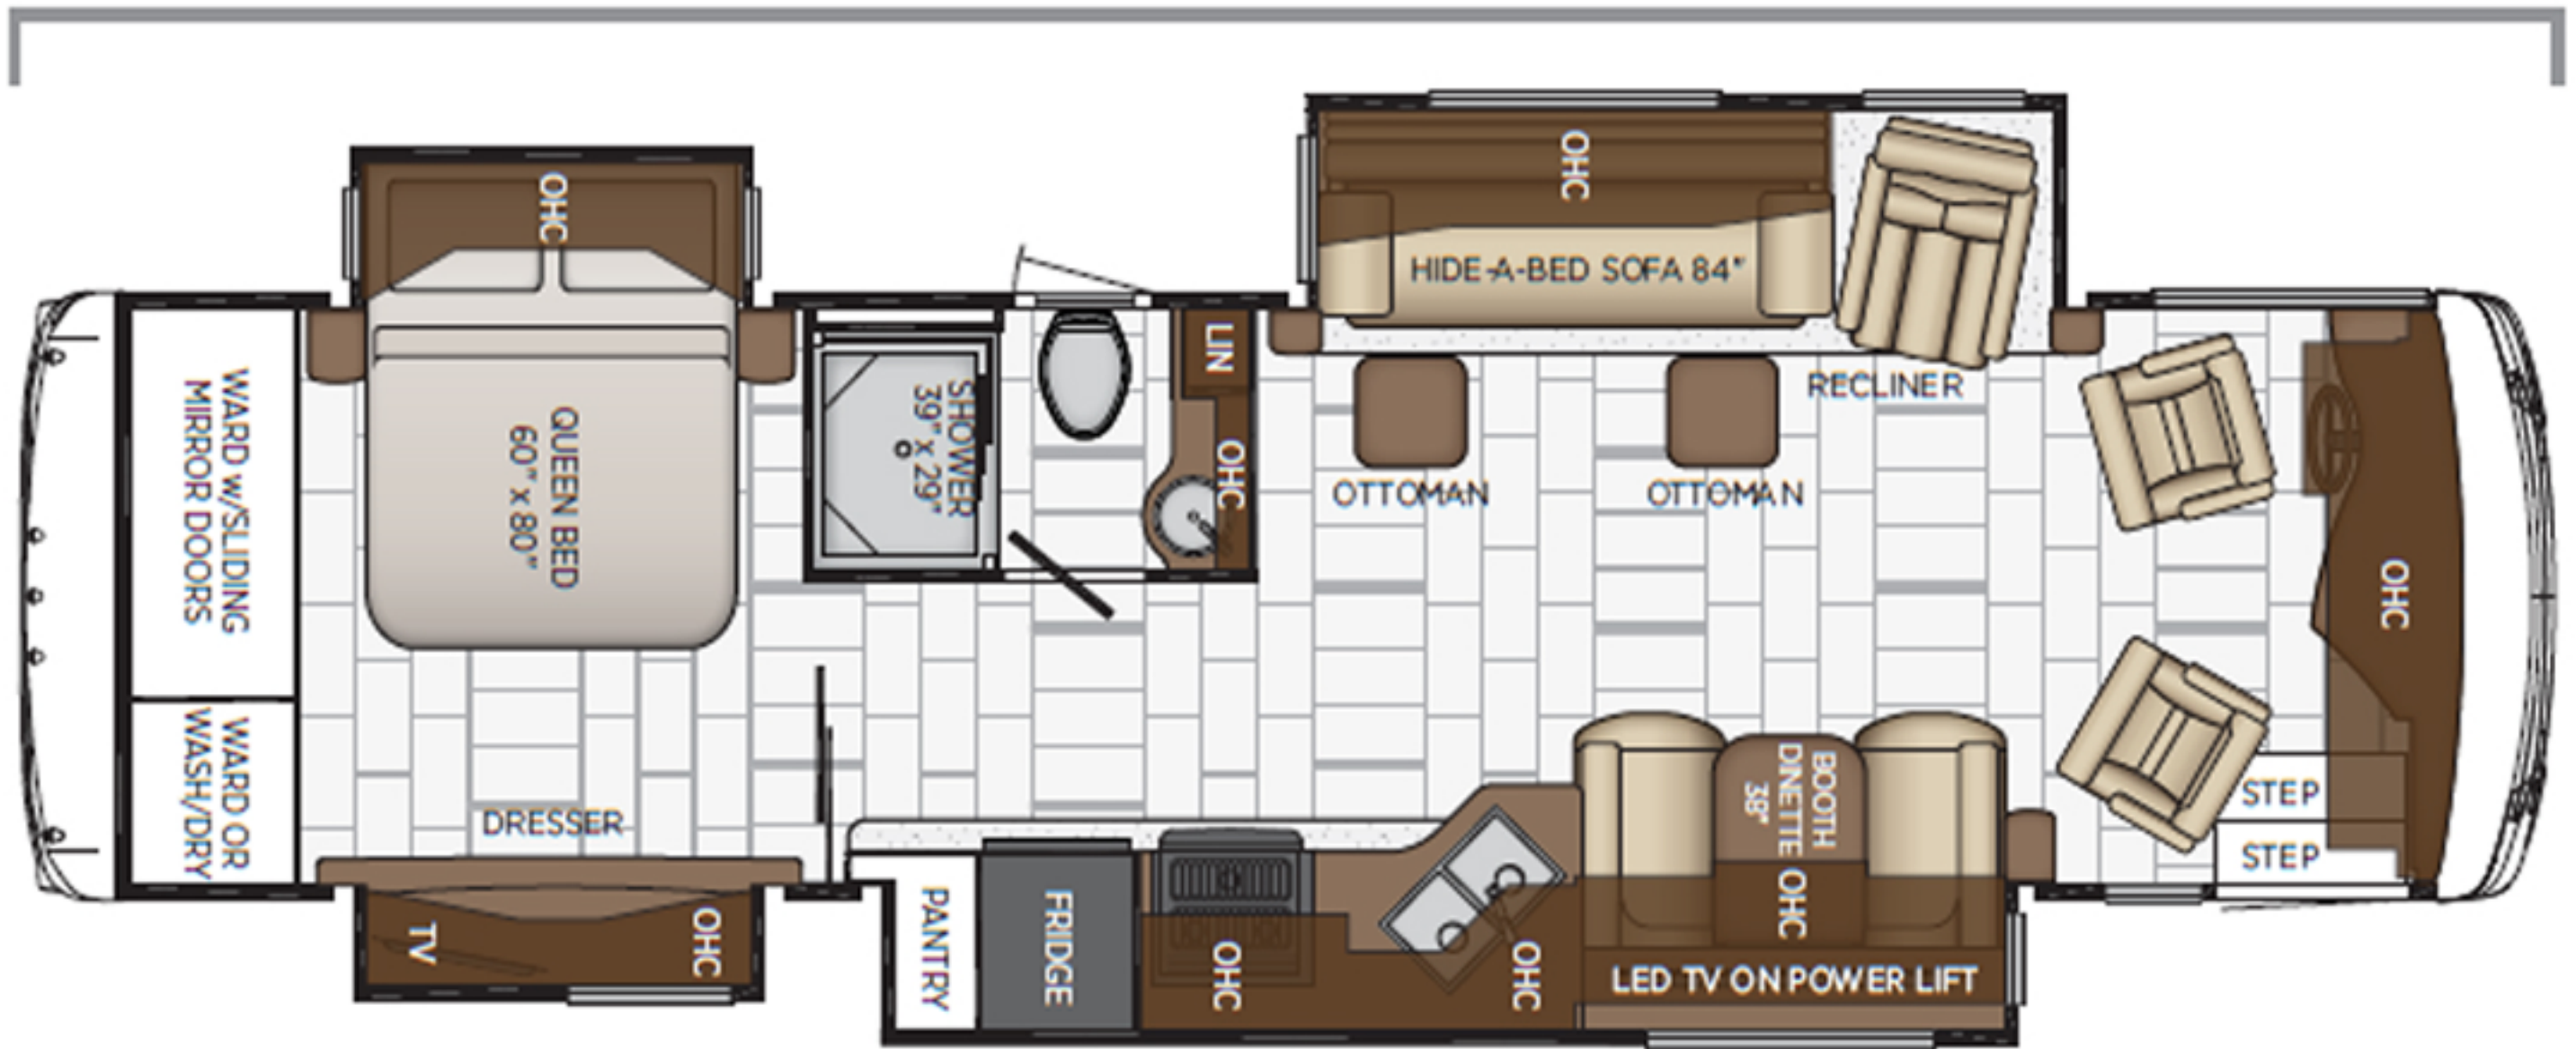

Length: 34' 10"

# 2019 NEWMAR VENTANA 3412