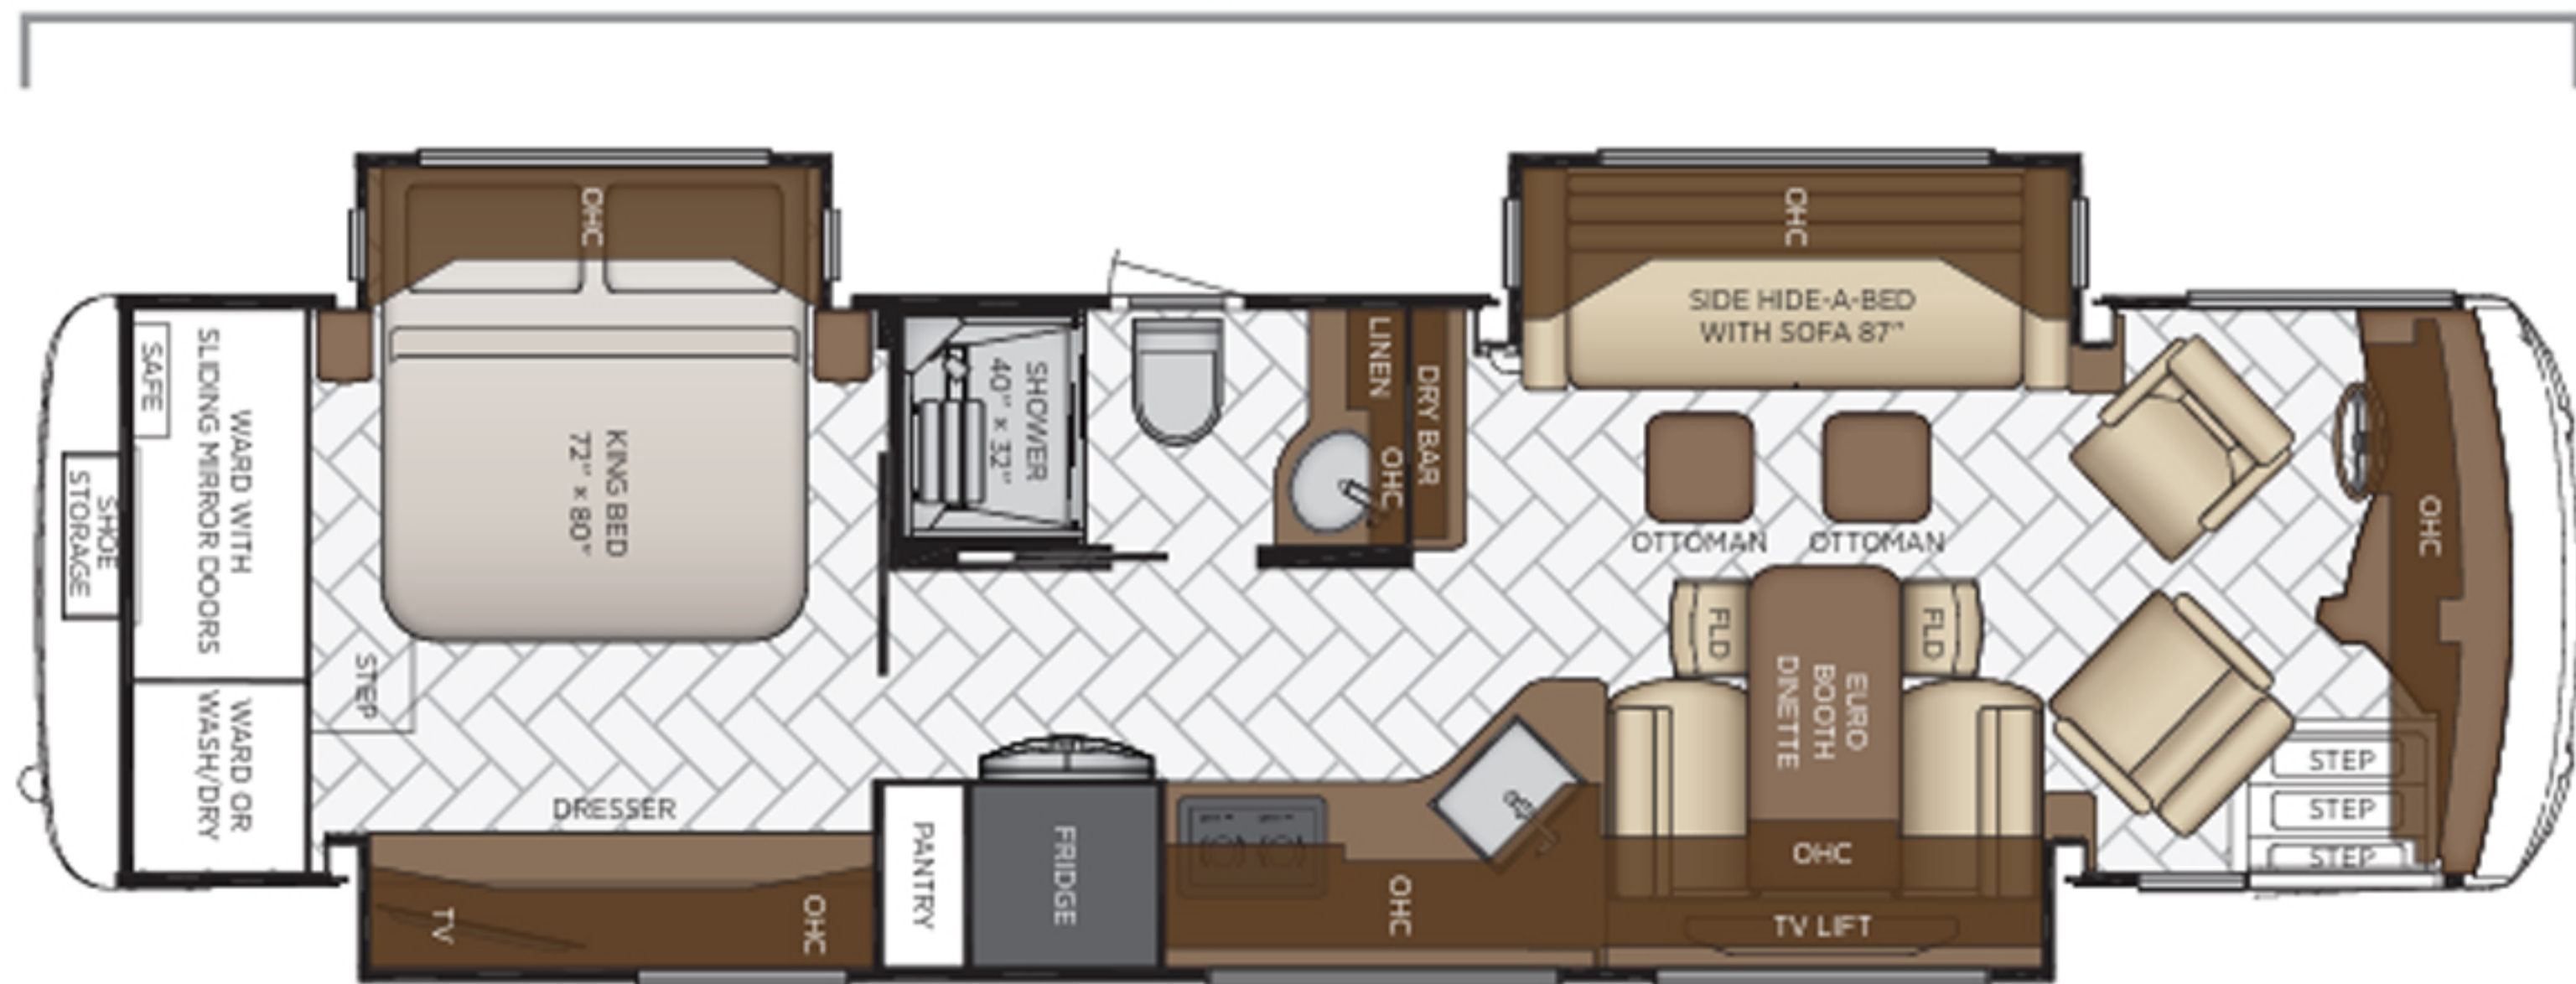

Length: 35' 10"

**2021 NEWMAR NEW AIRE 3543**