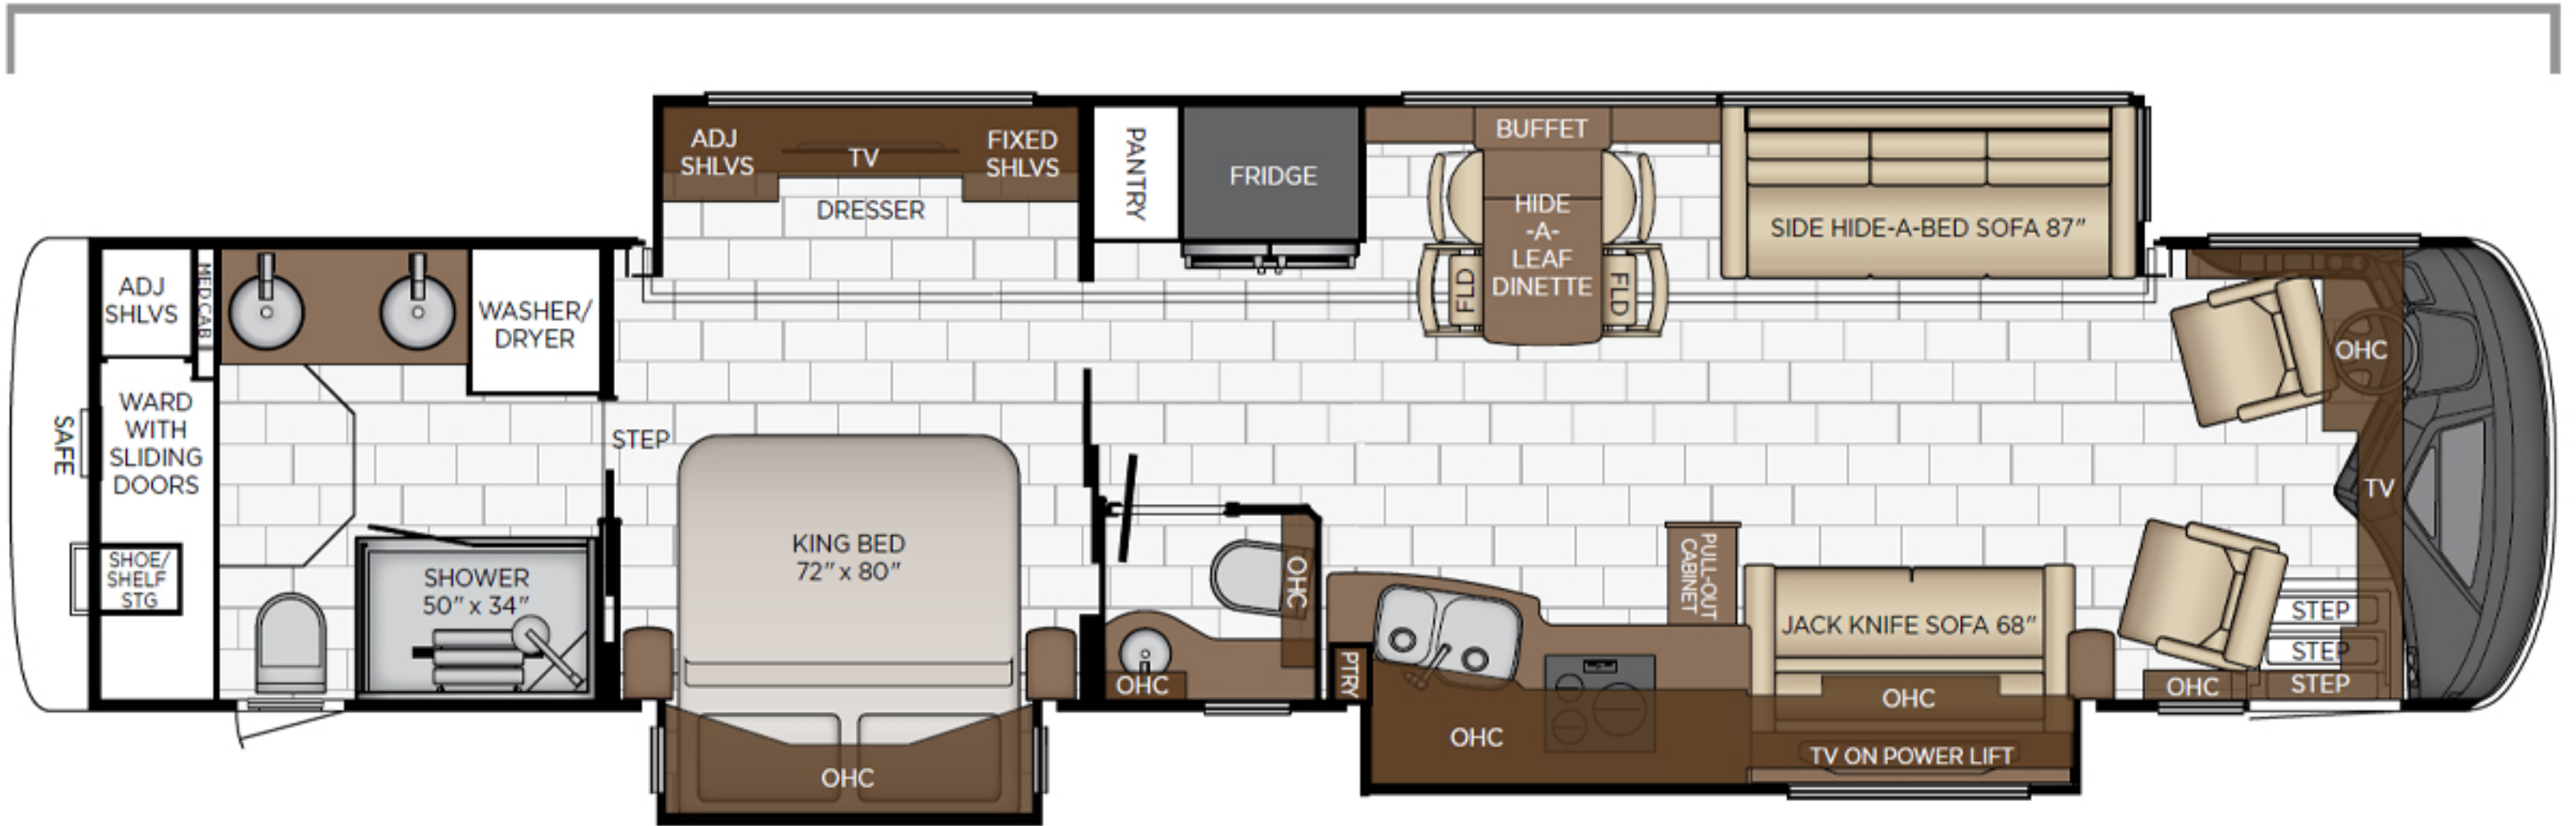

Length: 44' 10"

2024 NEWMAR ESSEX 4551